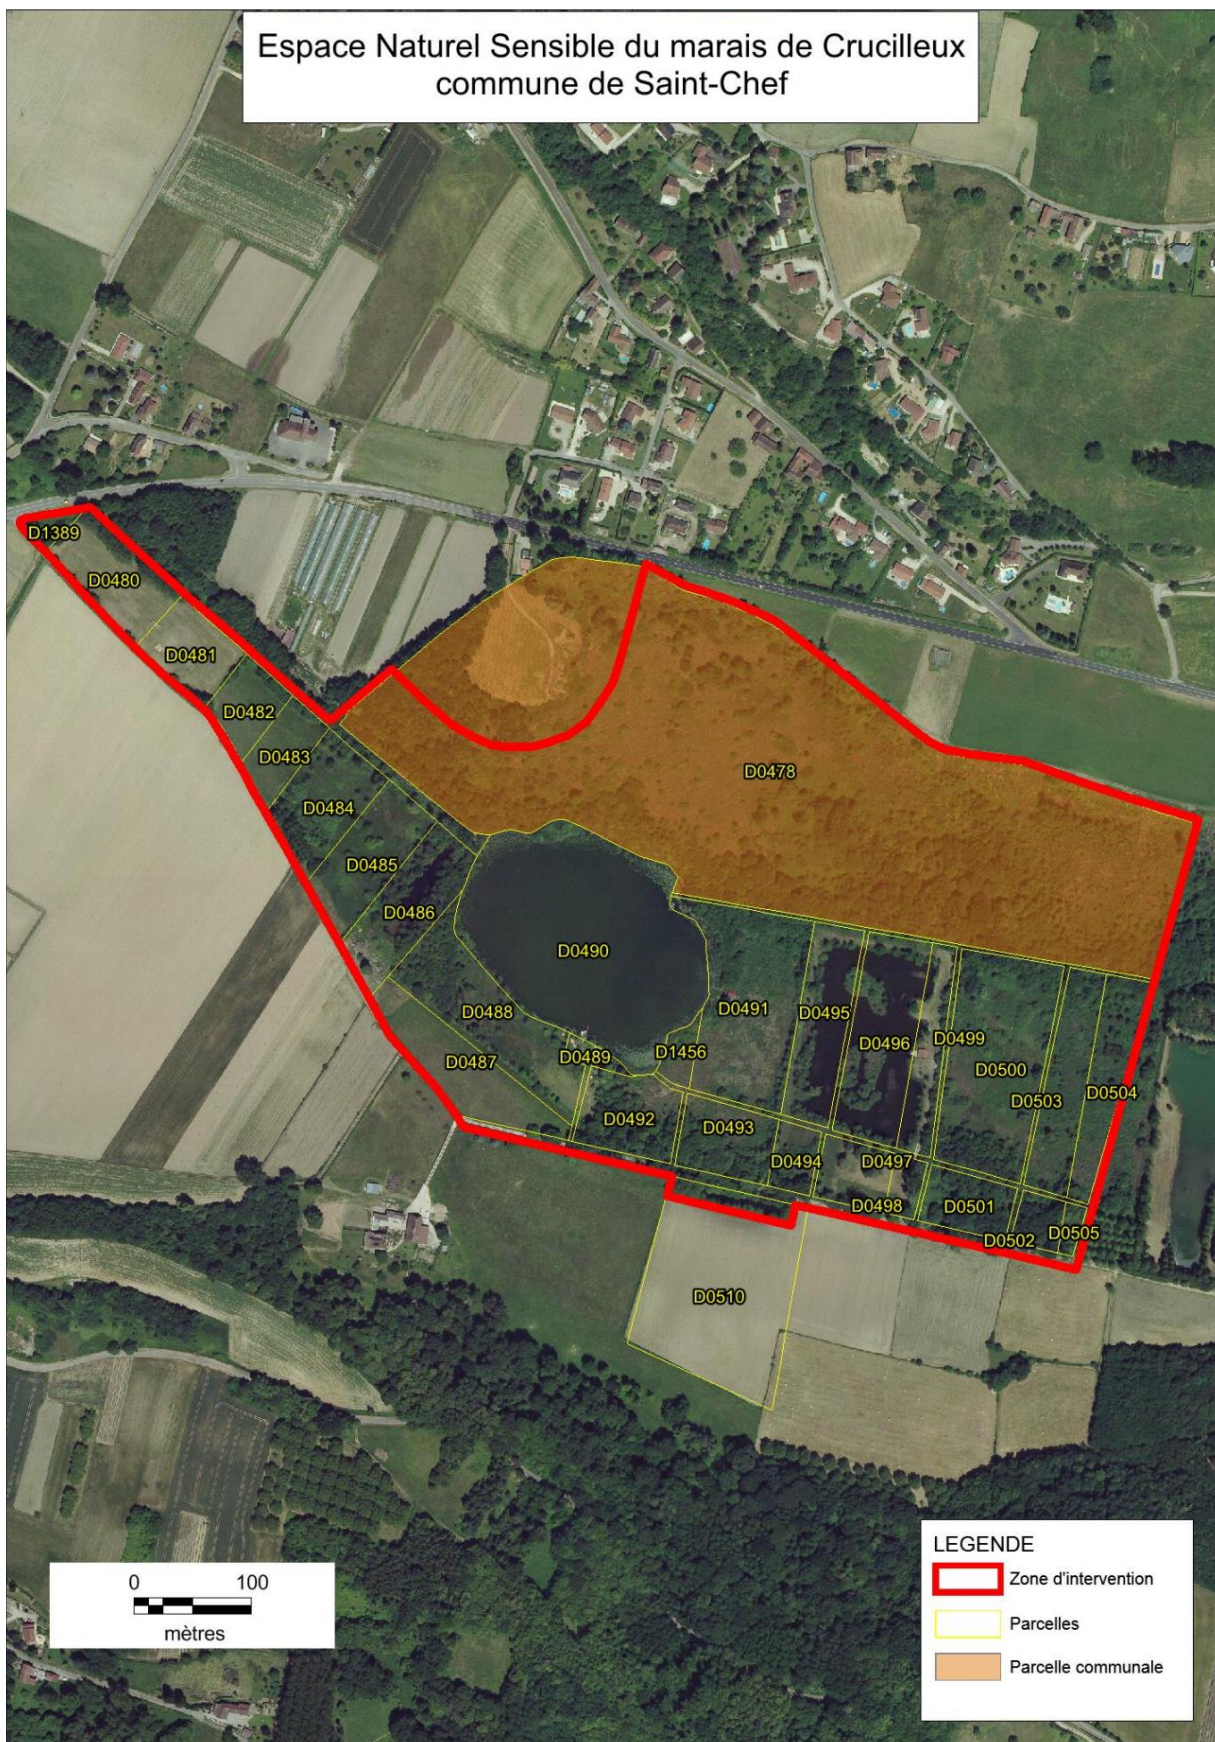

Espace Naturel Sensible du marais de Crucilleux commune de Saint-Chef

LEGENDE

- Zone d'intervention
- Parcelles
- Parcelle communale